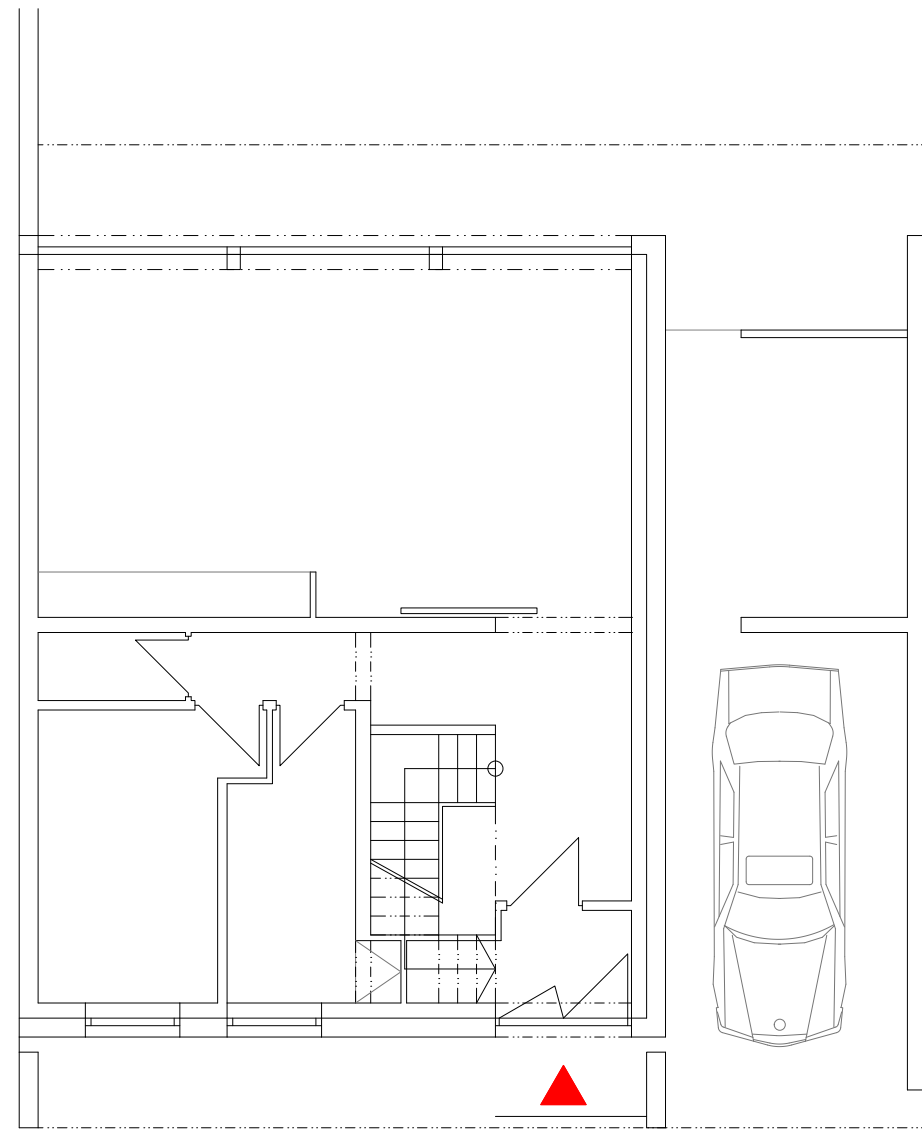

RODINNÉ DOMY

Nadstandardně prostorný rodinný dům s dispozicí vilového typu, určen pro bydlení početnější rodiny, pro komunitní bydlení, studentské bydlení, případně jako azylový dům. Přízemní podlaží obsahuje společenský prostor s kuchyní, pracovnu a technickou místnost. Patro obsahuje 5 pokojů hotelového typu se 4 samostatnými minimálně vybavenými koupelnami

Kapacita: 8 osob

Terén:

- Rovinatý
- Převážně rovinatý

DŮM D12

PŮDORYS 1. NP. | S PRŮJEZDEM

PŮDORYS 2. NP.